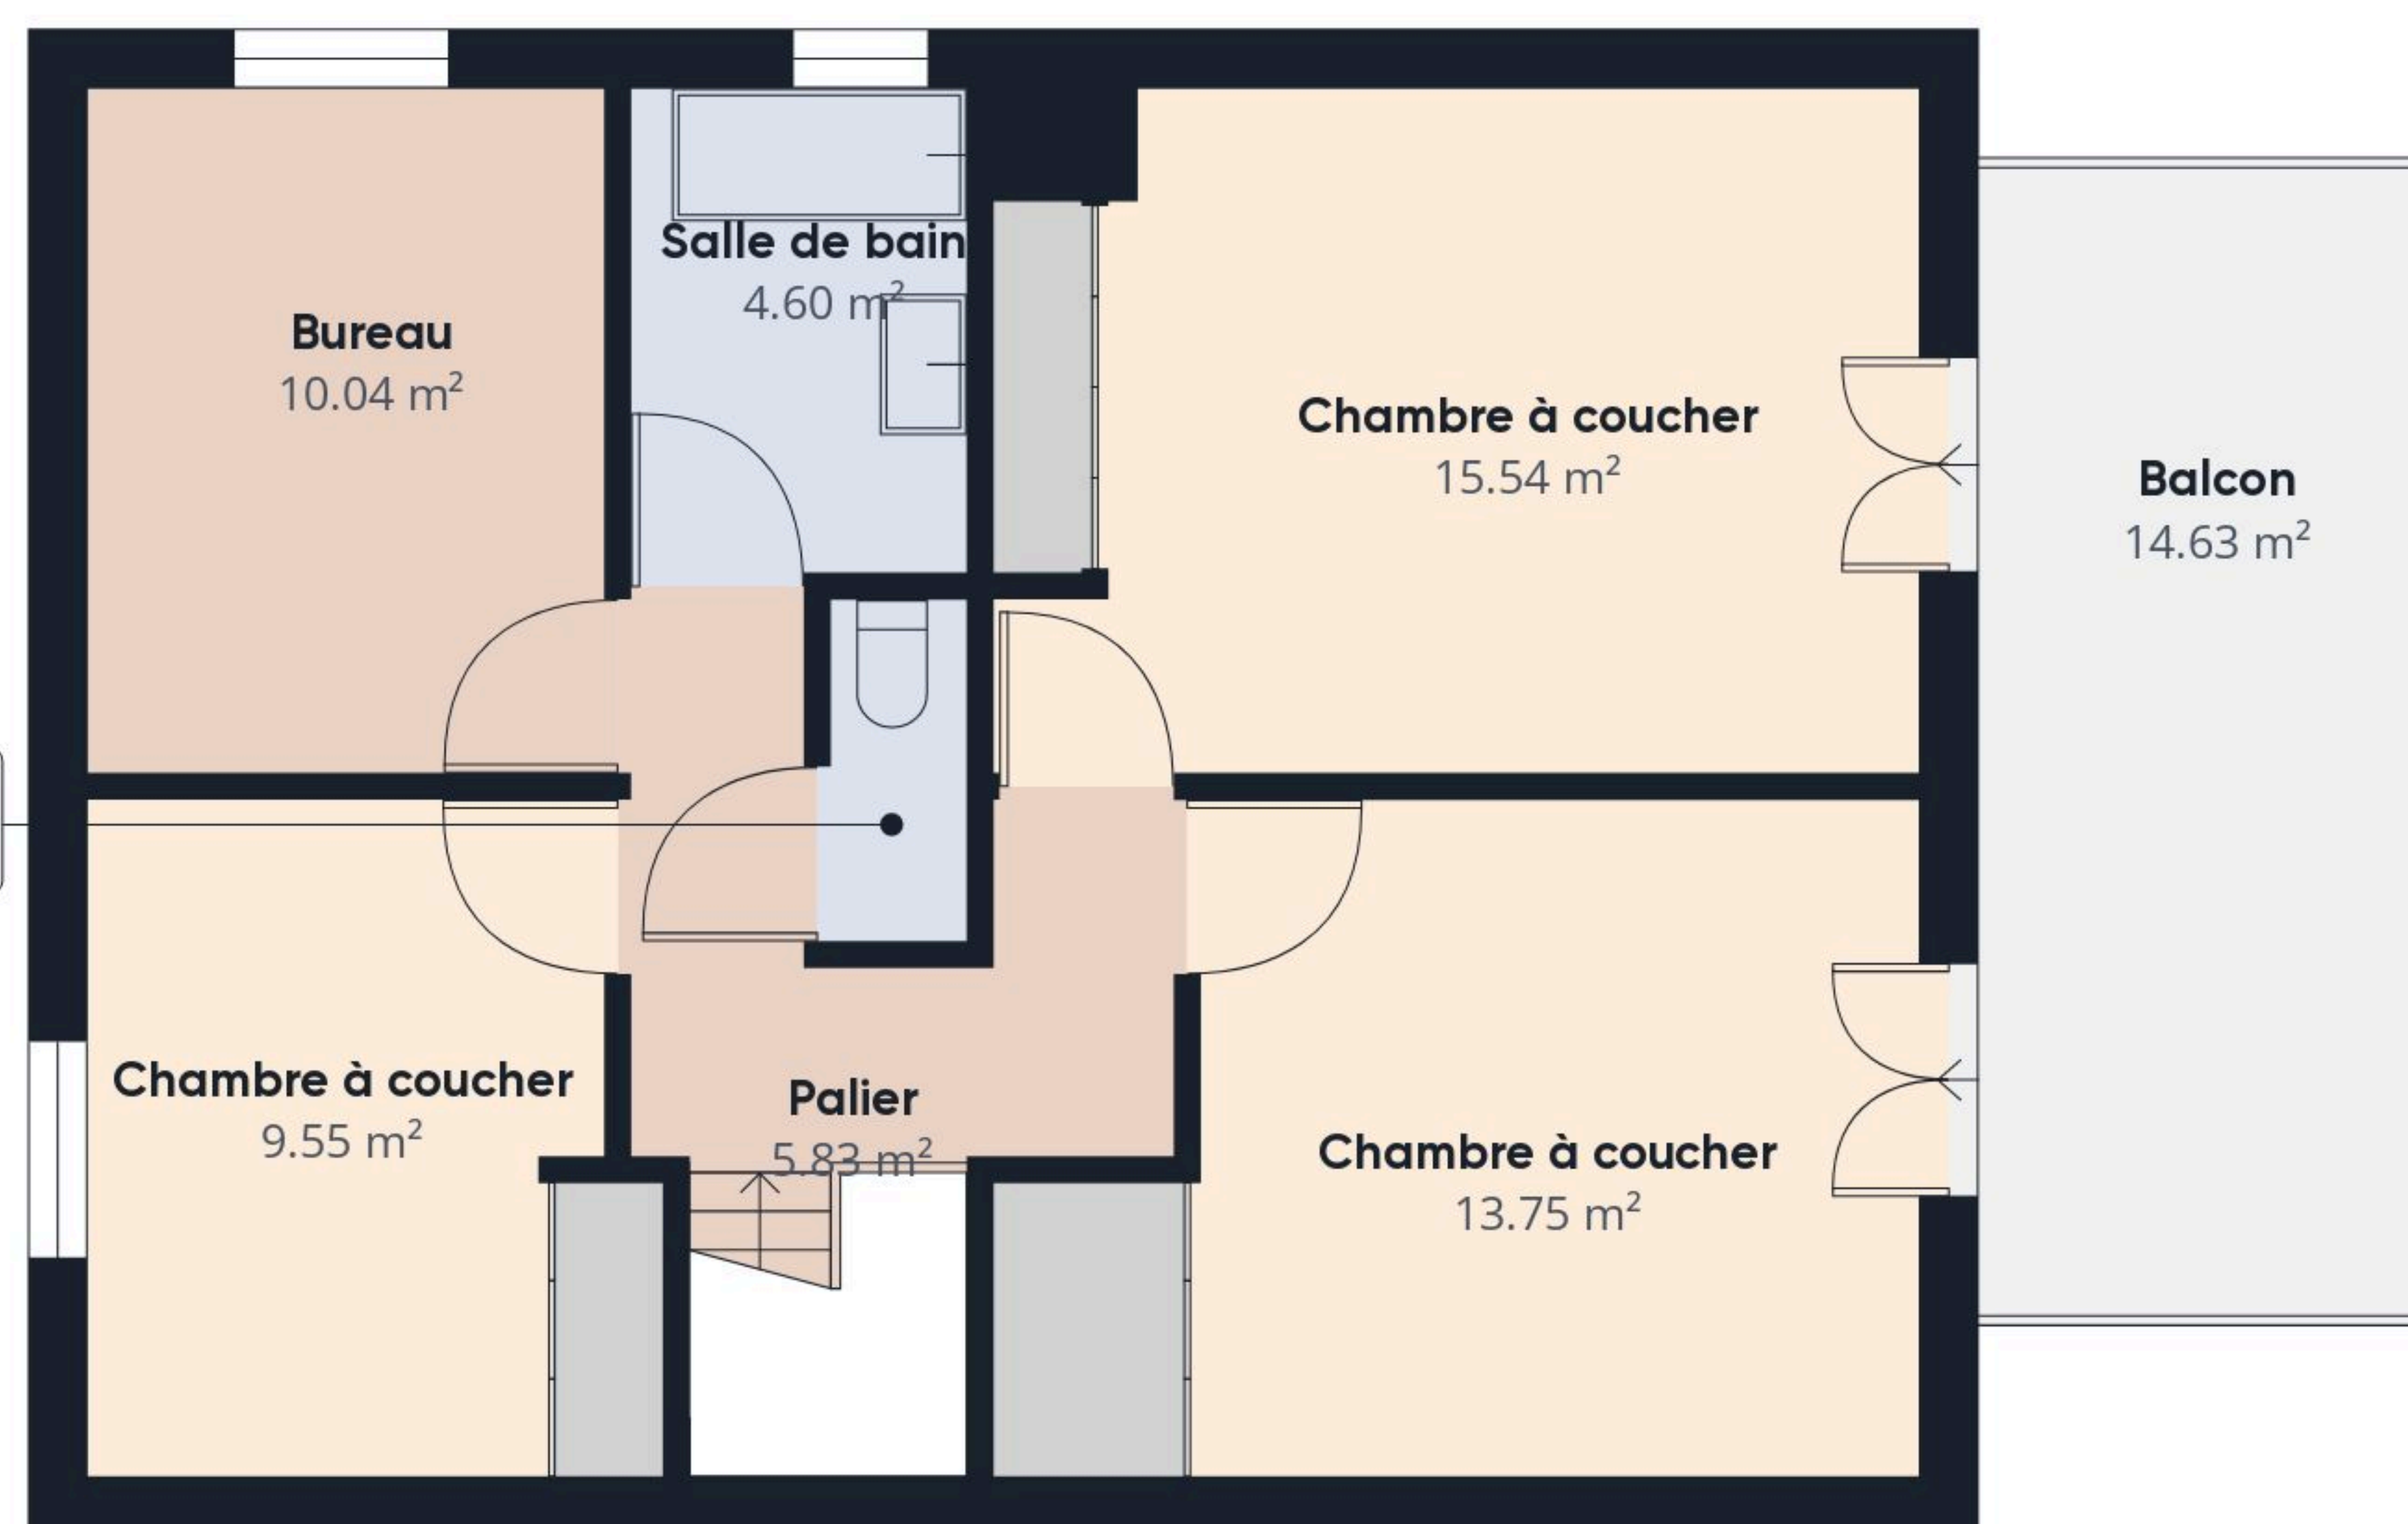

Niveau 0

Niveau 1

Surface totale⁽¹⁾
 approximative
 200.4 m²

Niveau 2

Hors balcons et terrasses

Bien que tout ait été fait pour garantir l'exactitude, toutes les mesures sont approximatives et ne sont pas à l'échelle. Ce plan d'étage n'a qu'un but illustratif.

GIRAFFE360