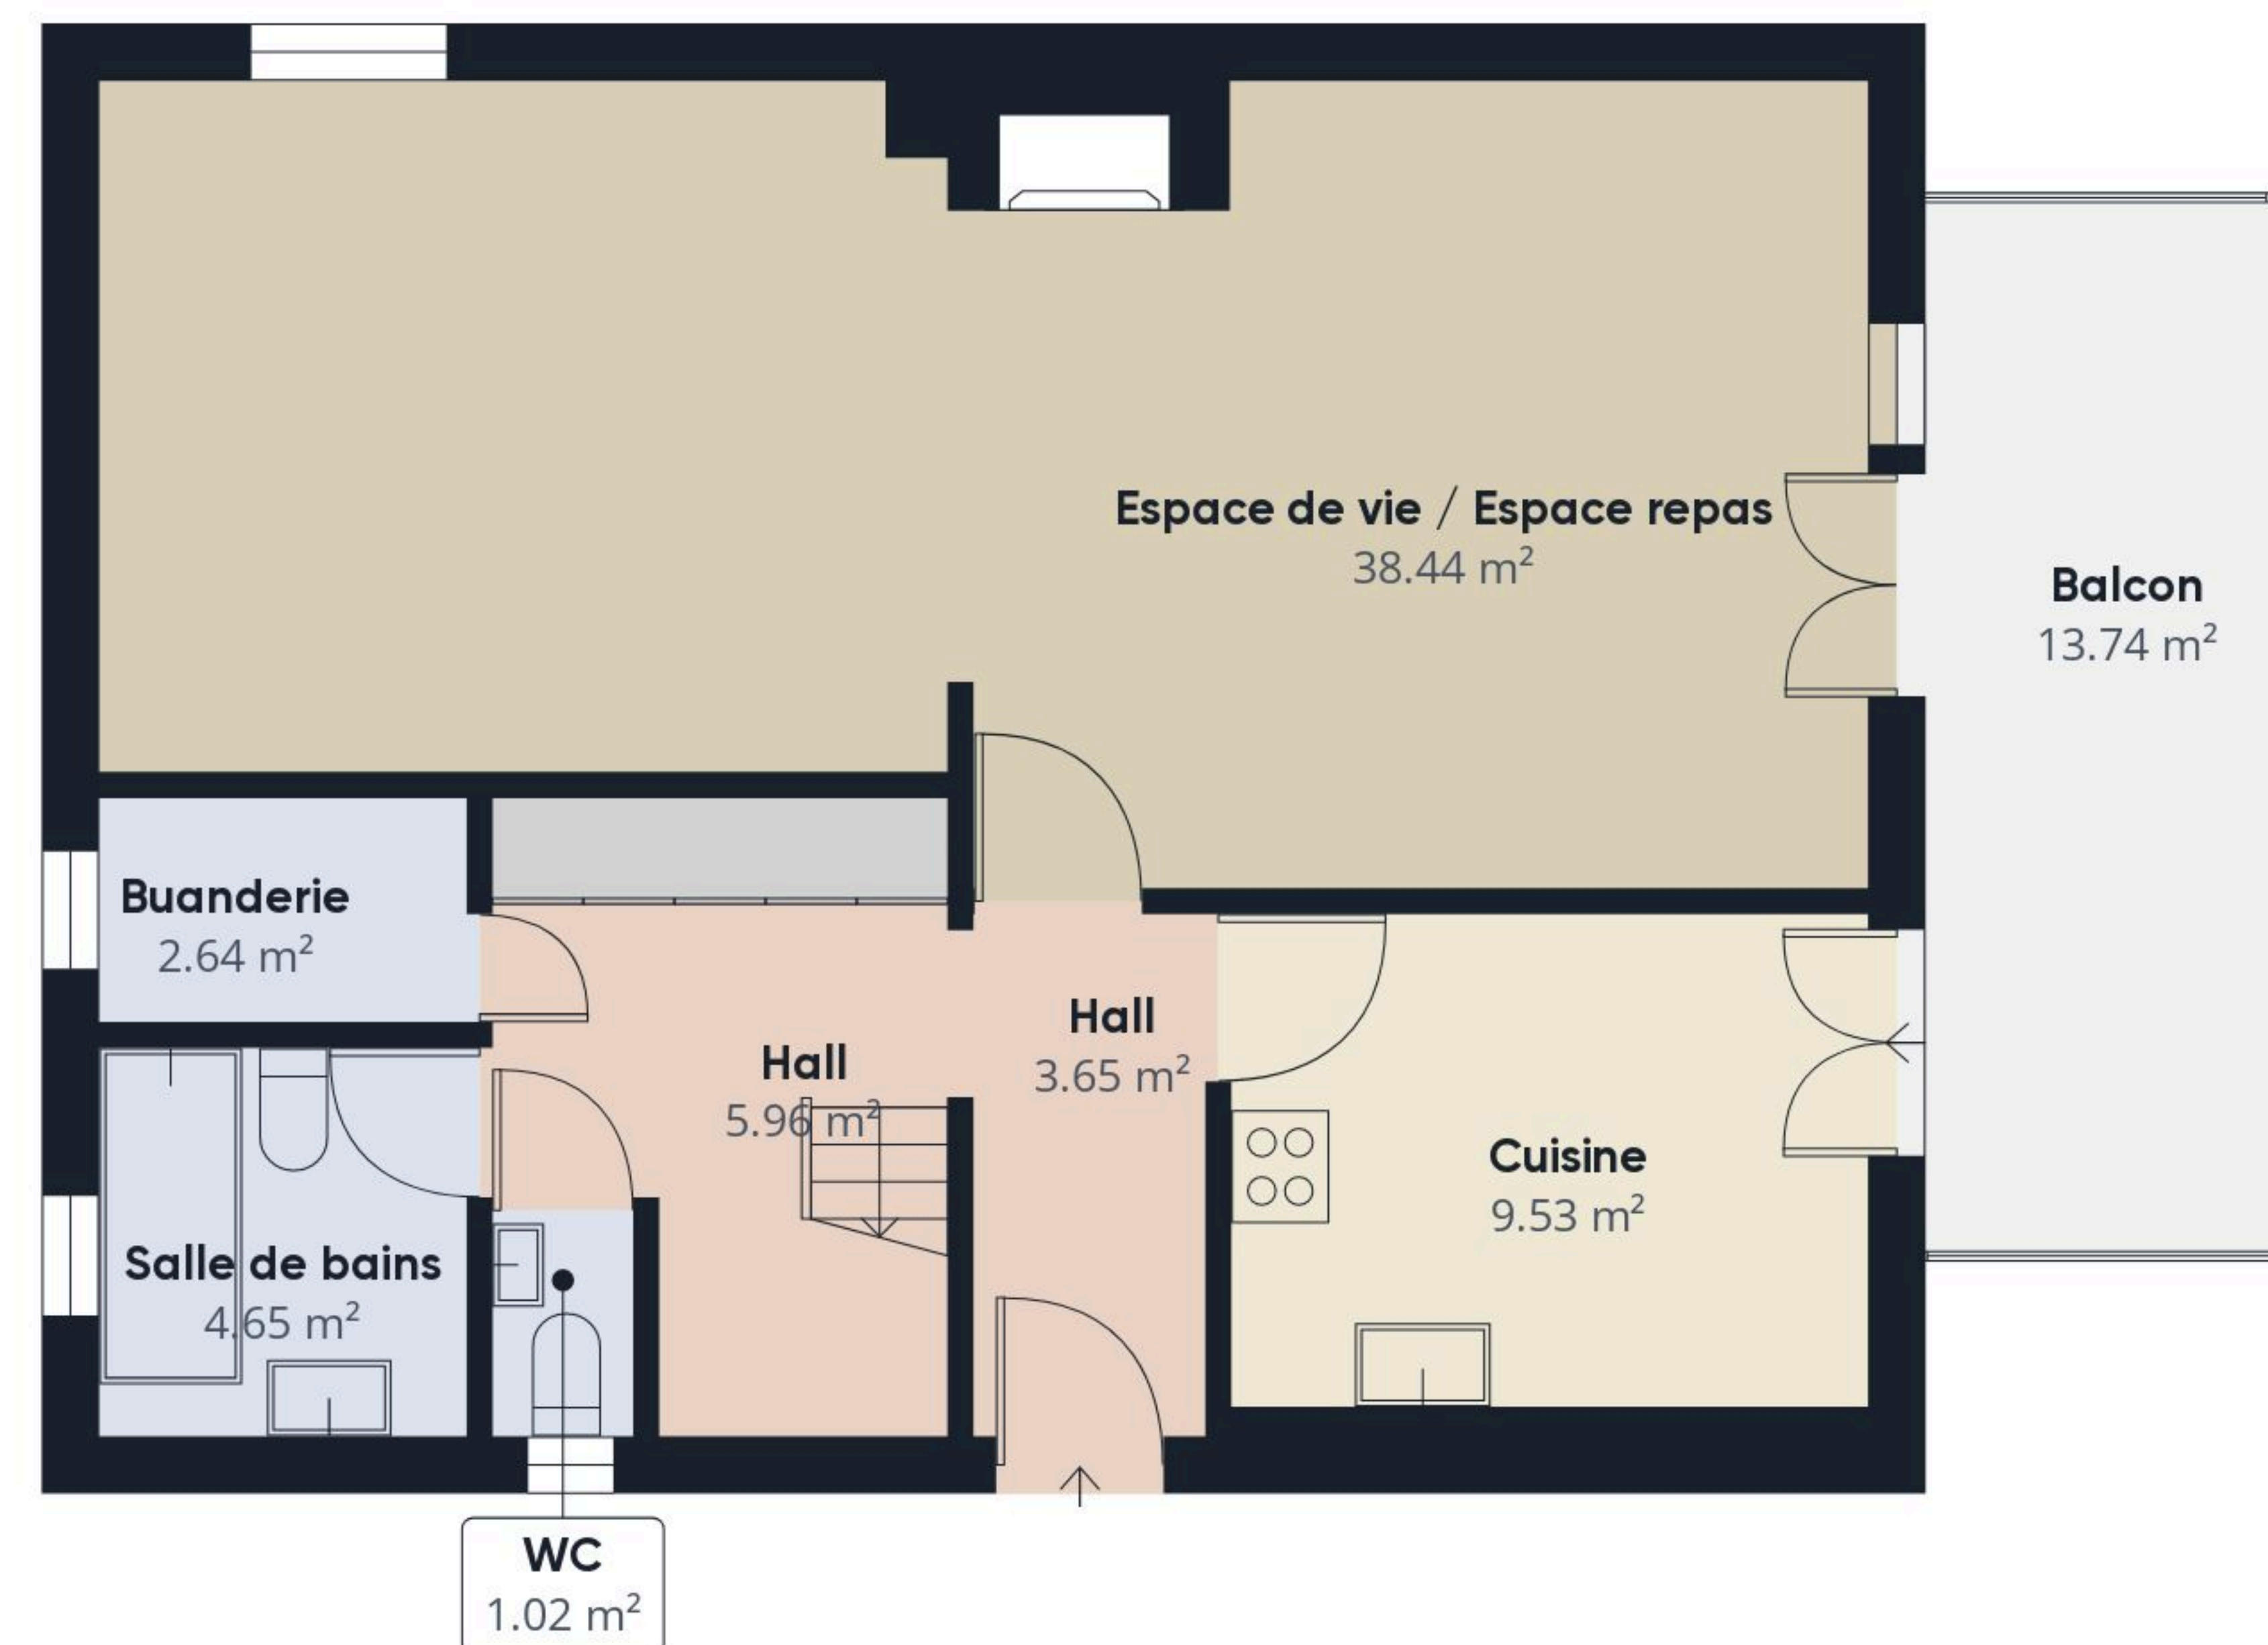

Niveau 0

Niveau 1

Surface totale⁽¹⁾
 approximative
 200.4 m²

Niveau 2

Hors balcons et terrasses

Bien que tout ait été fait pour garantir l'exactitude, toutes les mesures sont approximatives et ne sont pas à l'échelle. Ce plan d'étage n'a qu'un but illustratif.

GIRAFFE360